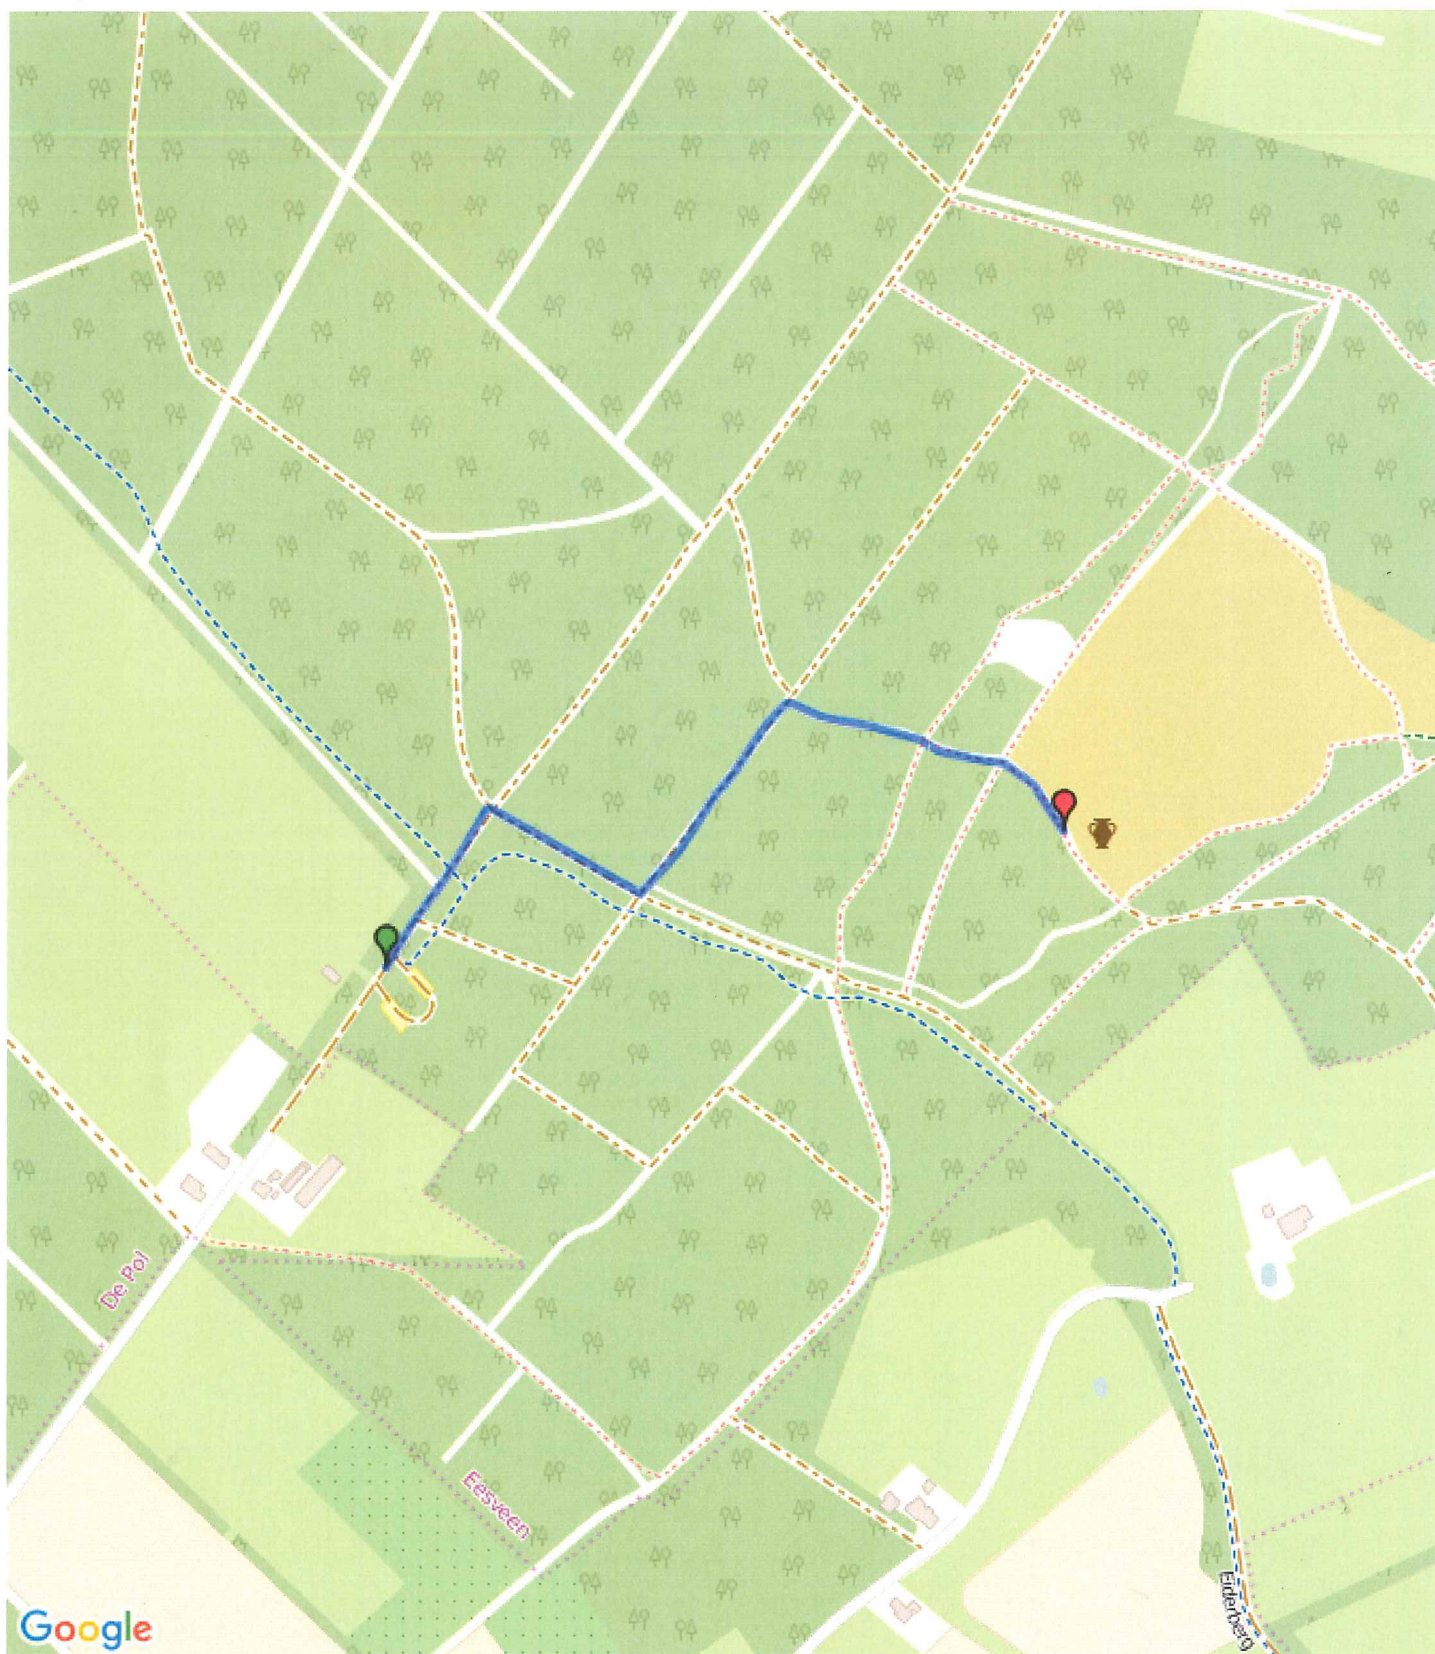

Eeserveld Groen

lengte 19,0 km

Adres startpunt:
Woldweg 3, Baars

Deze wandeling voert u langs bosrijke en open landschappen in Overijssel en Friesland.

Optioneel op deze route is een bezoekje aan de grafheuvels.

Deze optie is te vinden in de bijgevoegde kaart.

Het team van Residence de Eese wenst u een aangename wandeling.

Titel: Start Eserveld Groene Route 19,0 km - FIETSEND OF WANDELEND

Afstand: 2.240 km

Titel: Eeserveld groene route 19 km - optie grafheuvels

Afstand: 0.620 km