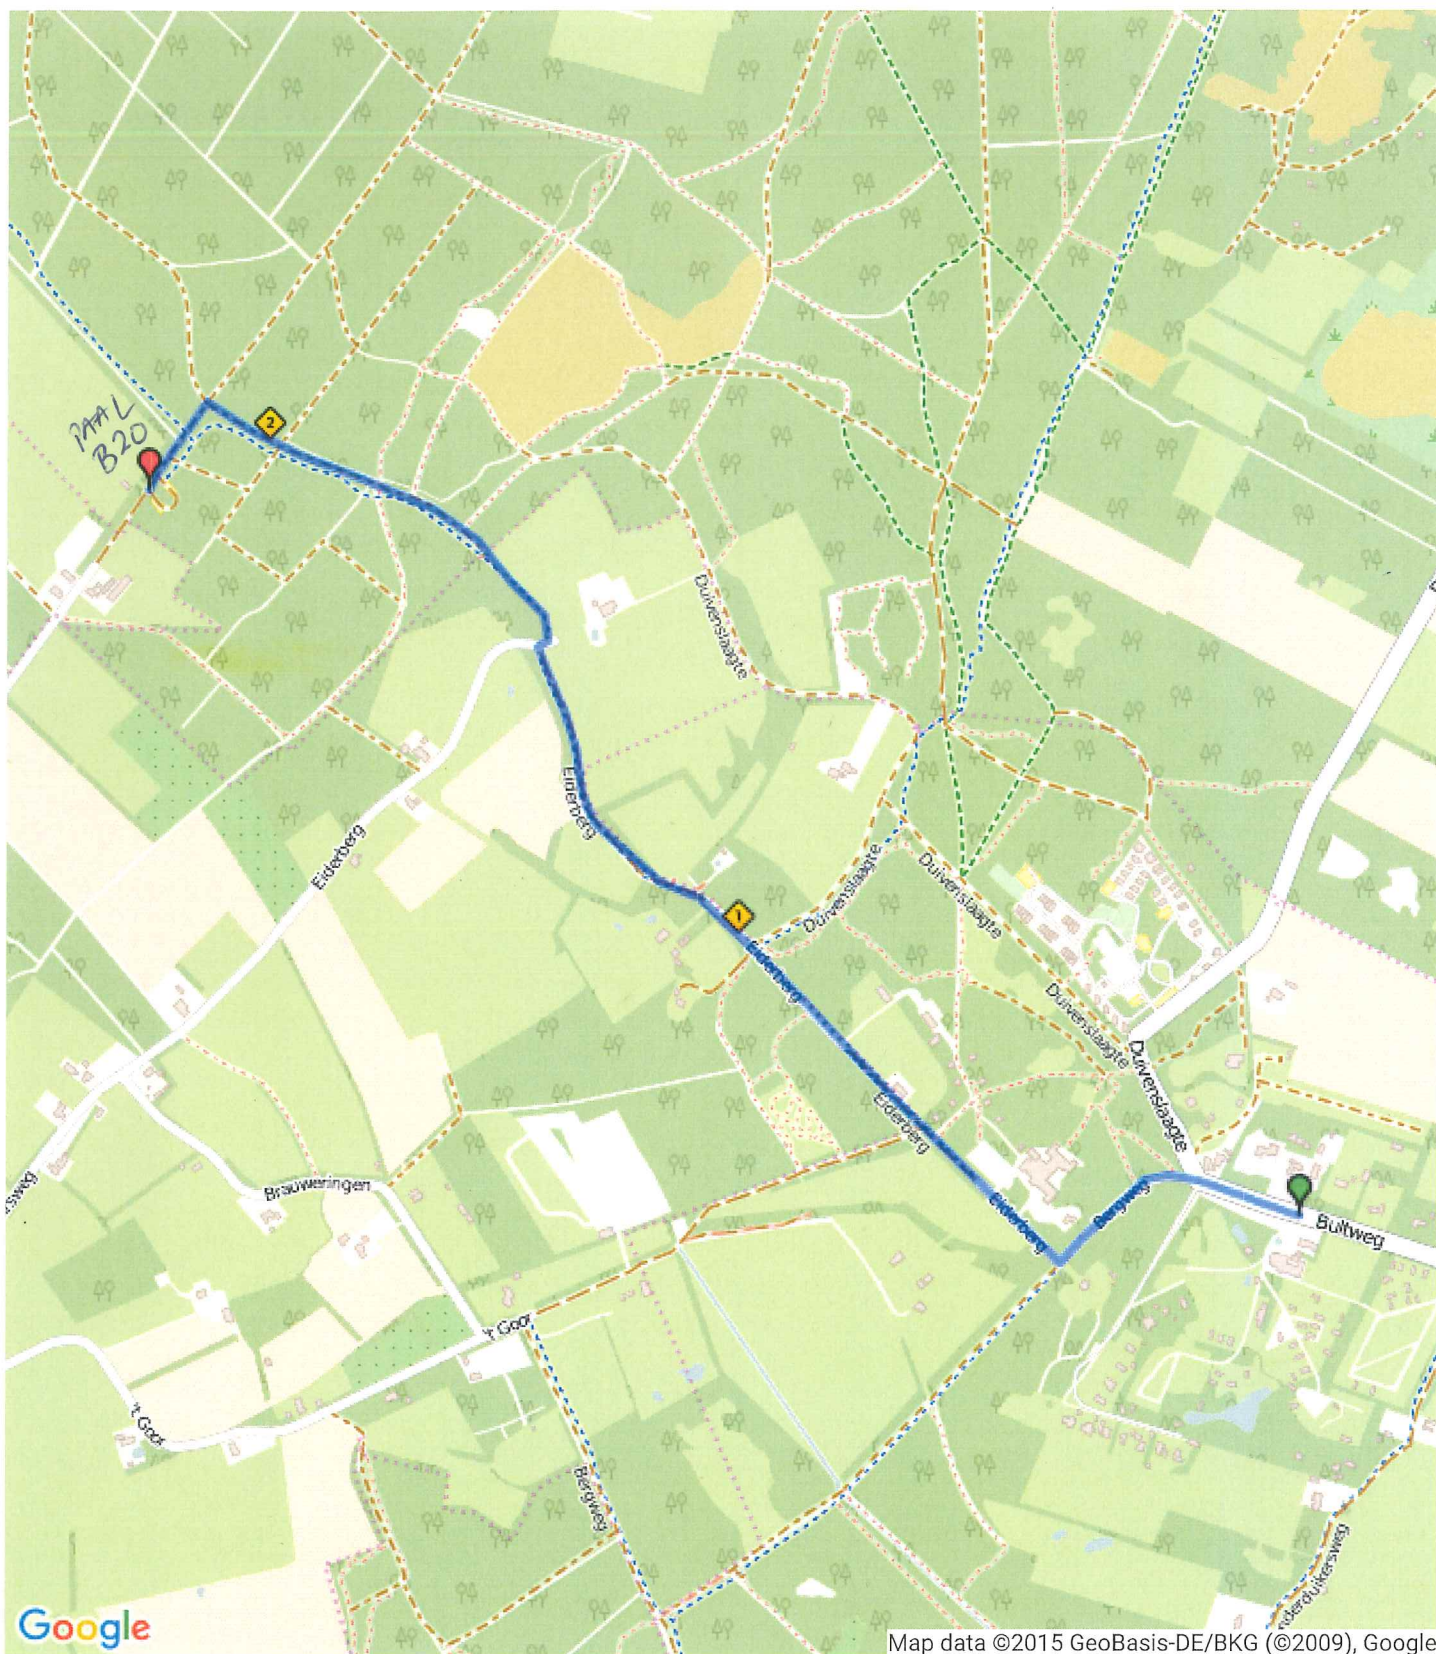

Eeserveld Groen

lengte 19,0 km

Adres startpunt:
Woldweg 3, Baars

Deze wandeling voert u langs bosrijke en open landschappen in Overijssel en Friesland.

Optioneel op deze route is een bezoekje aan de grafheuvels.

Deze optie is te vinden in de bijgevoegde kaart.

Het team van Residence de Eese wenst u een aangename wandeling.

Titel: Start Eserveld Groene Route 19,0 km - FIETSEND OF WANDELEND

Afstand: 2.240 km

Titel: Eeserveld groene route 19 km - optie grafheuvels

Afstand: 0.620 km