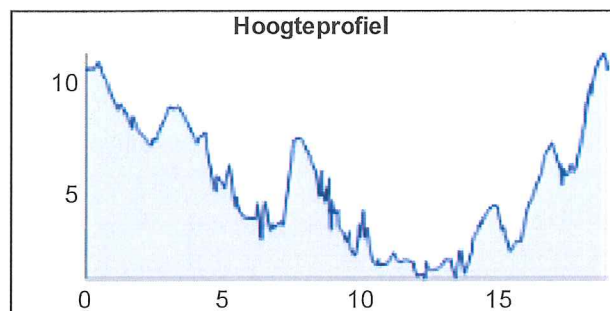

Eeserveld Groen

lengte 19,0 km

Adres startpunt:
Woldweg 3, Baars

Deze wandeling voert u langs bosrijke en open landschappen in Overijssel en Friesland.

Optioneel op deze route is een bezoekje aan de grafheuvels.

Deze optie is te vinden in de bijgevoegde kaart.

Het team van Residence de Eese wenst u een aangename wandeling.

Titel: Start Eserveld Groene Route 19,0 km - FIETSEND OF WANDELEND

Afstand: 2.240 km

Titel: Eeserveld groene route 19 km - optie grafheuvels