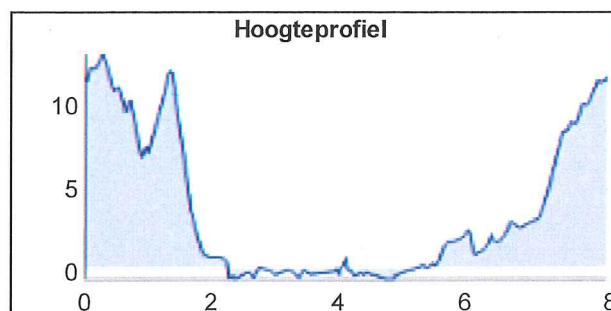

Steenwijkerwold Blauw

lengte 8,2 km

Adres startpunt:
Woldplein, Steenwijkerwold

Deze blauwe route voert u langs het prachtige heuvellandschap van het Steenwijkse stuwwalcomplex, het Steenwijk-Ossenzijl kanaal en Theeschenkerij Thijkaampe.

Het team van Residence de Eese wenst u een aangename wandeling.

Titel: Start Steenwijkerwold Blauwe Route 8,2 km fietsend

Afstand: 5.120 km

Titel: Start Steenwijkerwold Blauwe Route 8,2 km met auto

Afstand: 7.530 km