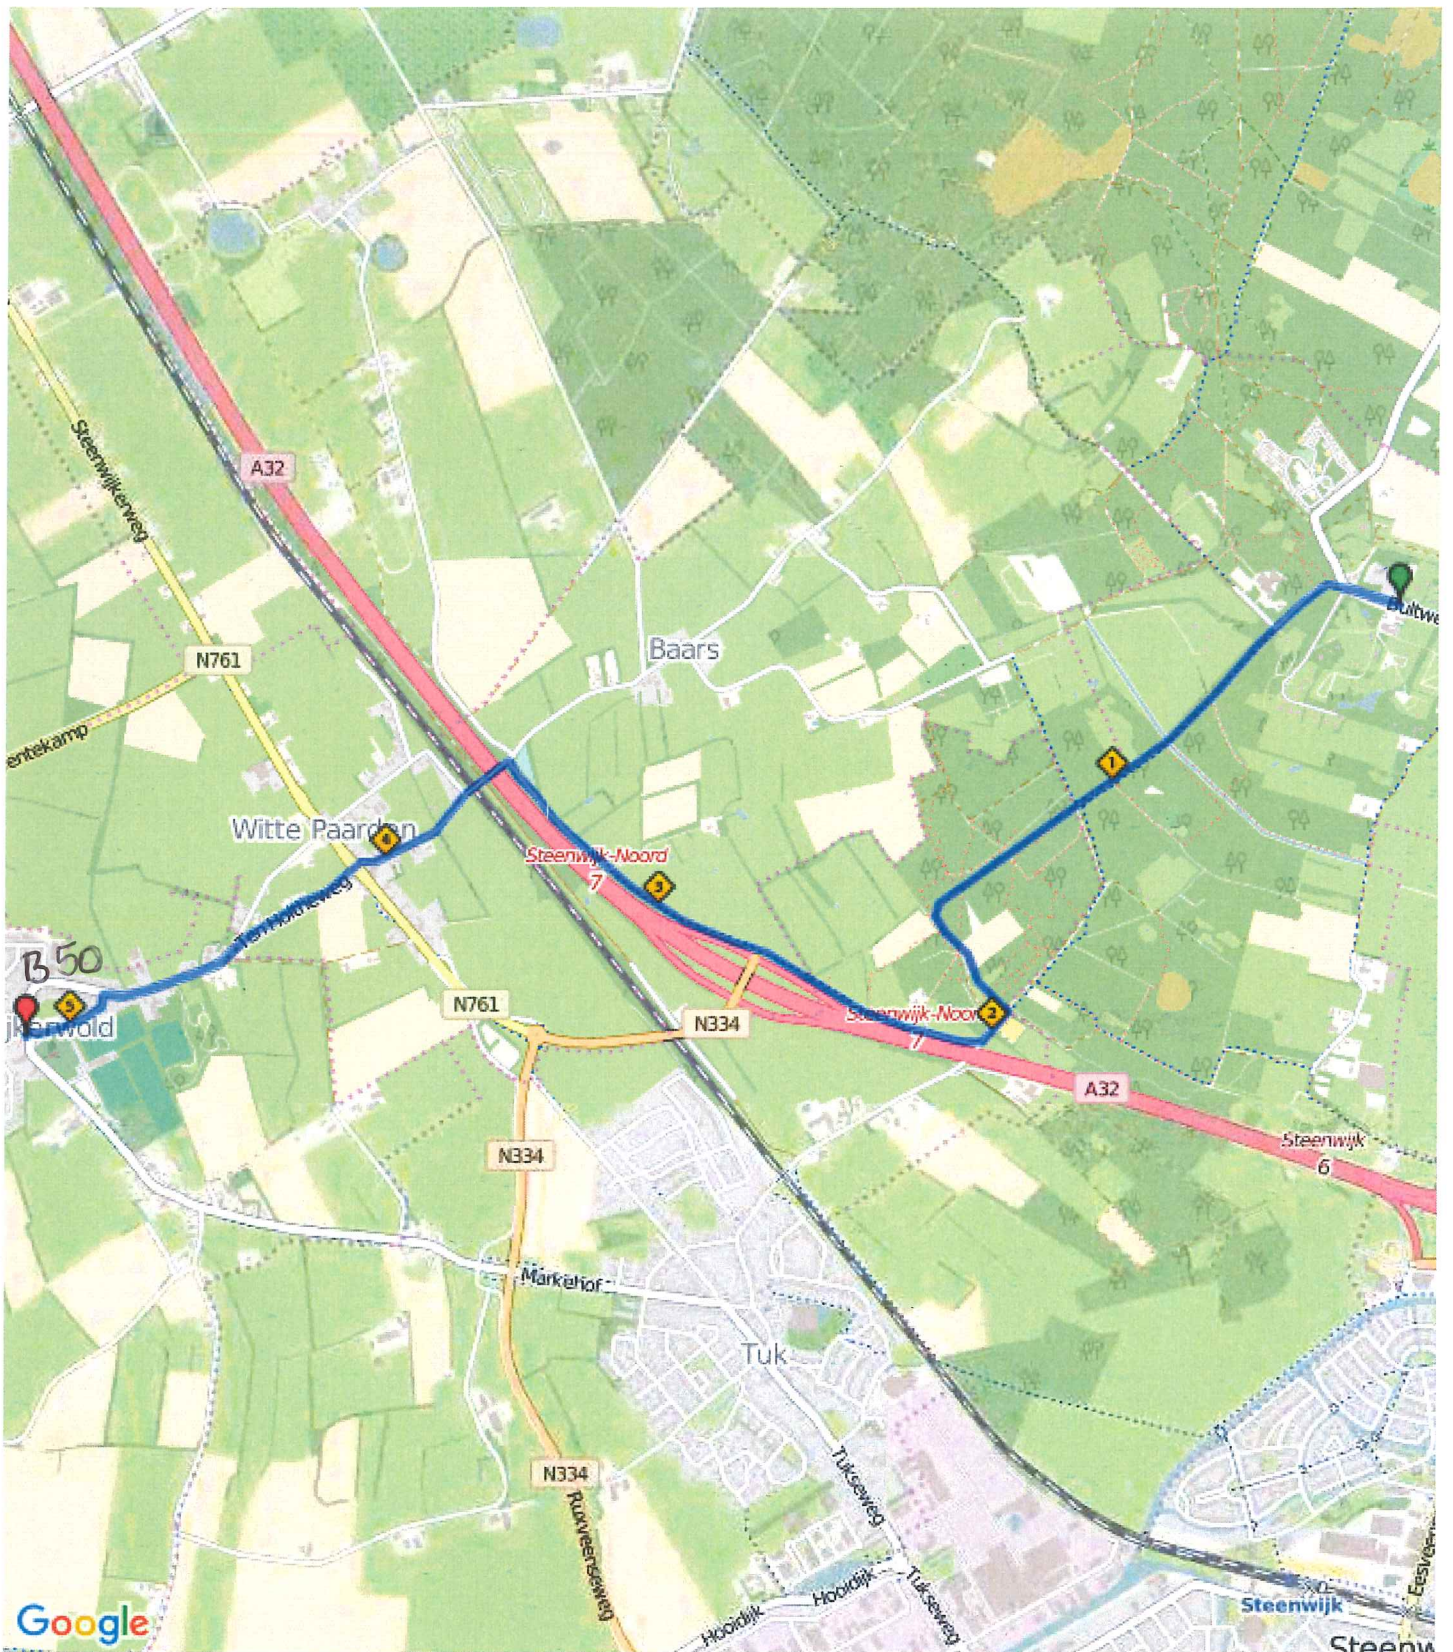

Steenwijkerwold Blauw

lengte 8,2 km

Adres startpunt:
Woldplein, Steenwijkerwold

Deze blauwe route voert u langs het prachtige heuvellandschap van het Steenwijkse stuwwalcomplex, het Steenwijk-Ossenzijl kanaal en Theeschenkerij Thijkaampe.

Het team van Residence de Eese wenst u een aangename wandeling.

Titel: Start Steenwijkerwold Blauwe Route 8,2 km fietsend

Afstand: 5.120 km

Titel: Start Steenwijkerwold Blauwe Route 8,2 km met auto

Afstand: 7.530 km