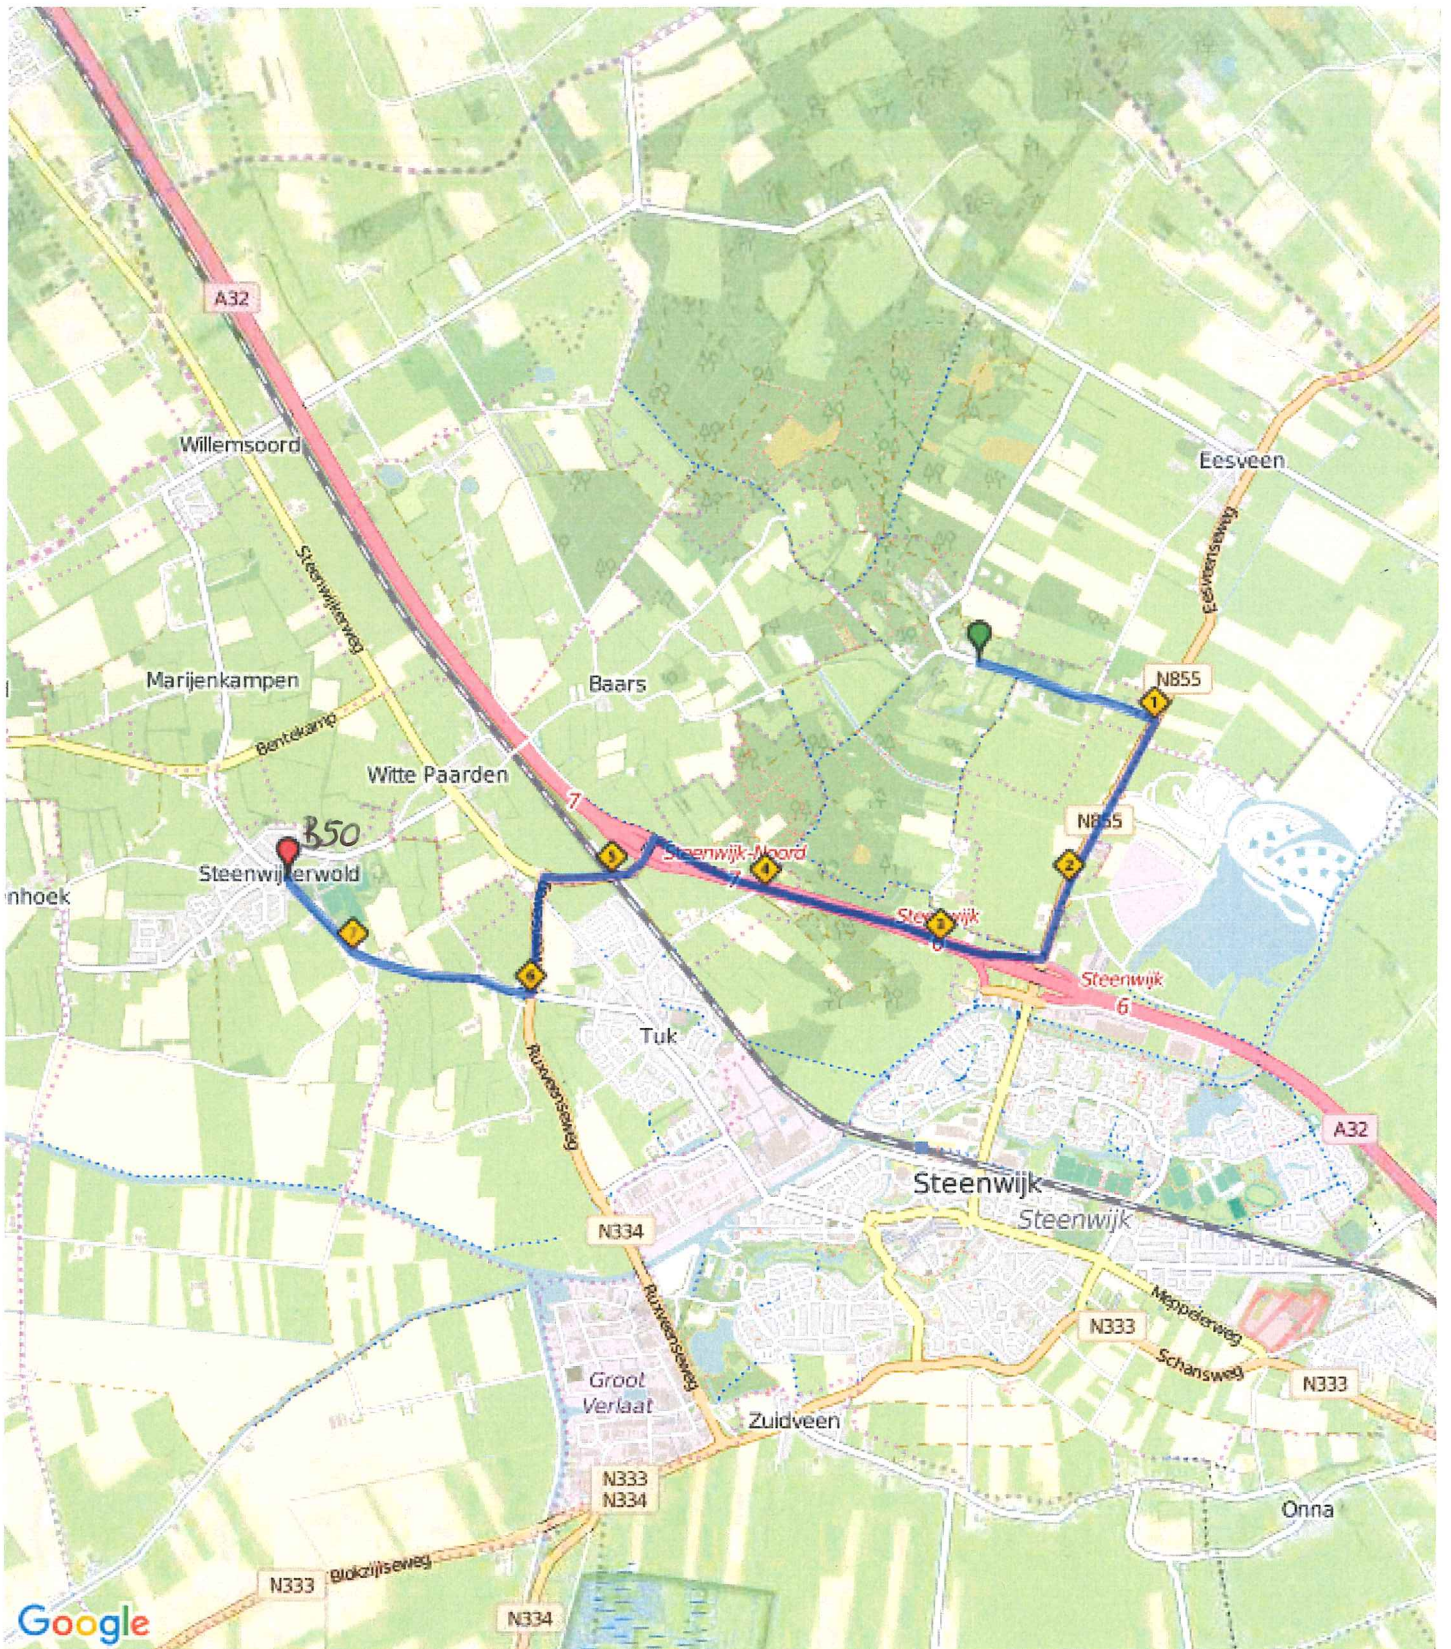

Steenwijkerwold Blauw

lengte 8,2 km

Adres startpunt:
Woldplein, Steenwijkerwold

Deze blauwe route voert u langs het prachtige heuvellandschap van het Steenwijkse stuwwalcomplex, het Steenwijk-Ossenzijl kanaal en Theeschenkerij Thijkaampe.

Het team van Residence de Eese wenst u een aangename wandeling.

Titel: Start Steenwijkerwold Blauwe Route 8,2 km fietsend

Afstand: 5.120 km

Titel: Start Steenwijkerwold Blauwe Route 8,2 km met auto

Afstand: 7.530 km