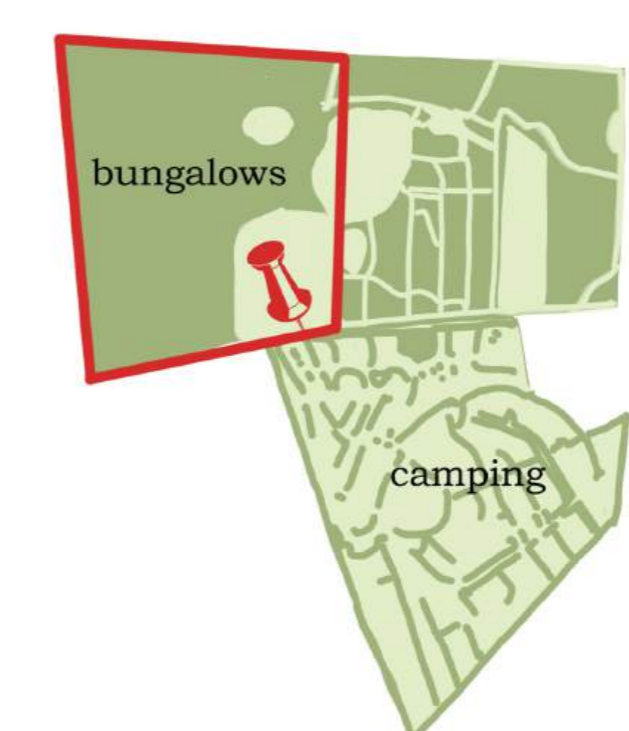

WESTERBERGEN
het Echten Drenthe gevoel
Oshaarseweg 24
7932 PX Echten
Telefoon +31 528 25 12 24
Whatsapp +31 6 20 65 20 20
info@westerbergen.nl
www.westerbergen.nl

Deze plattegrond is ter indicatie en kunnen geen rechten aan worden ontleed
Dieser Grundriss ist indikativ und es können keine Rechte daraus abgeleitet werden. | This floor plan is indicative and no rights can be derived from it.