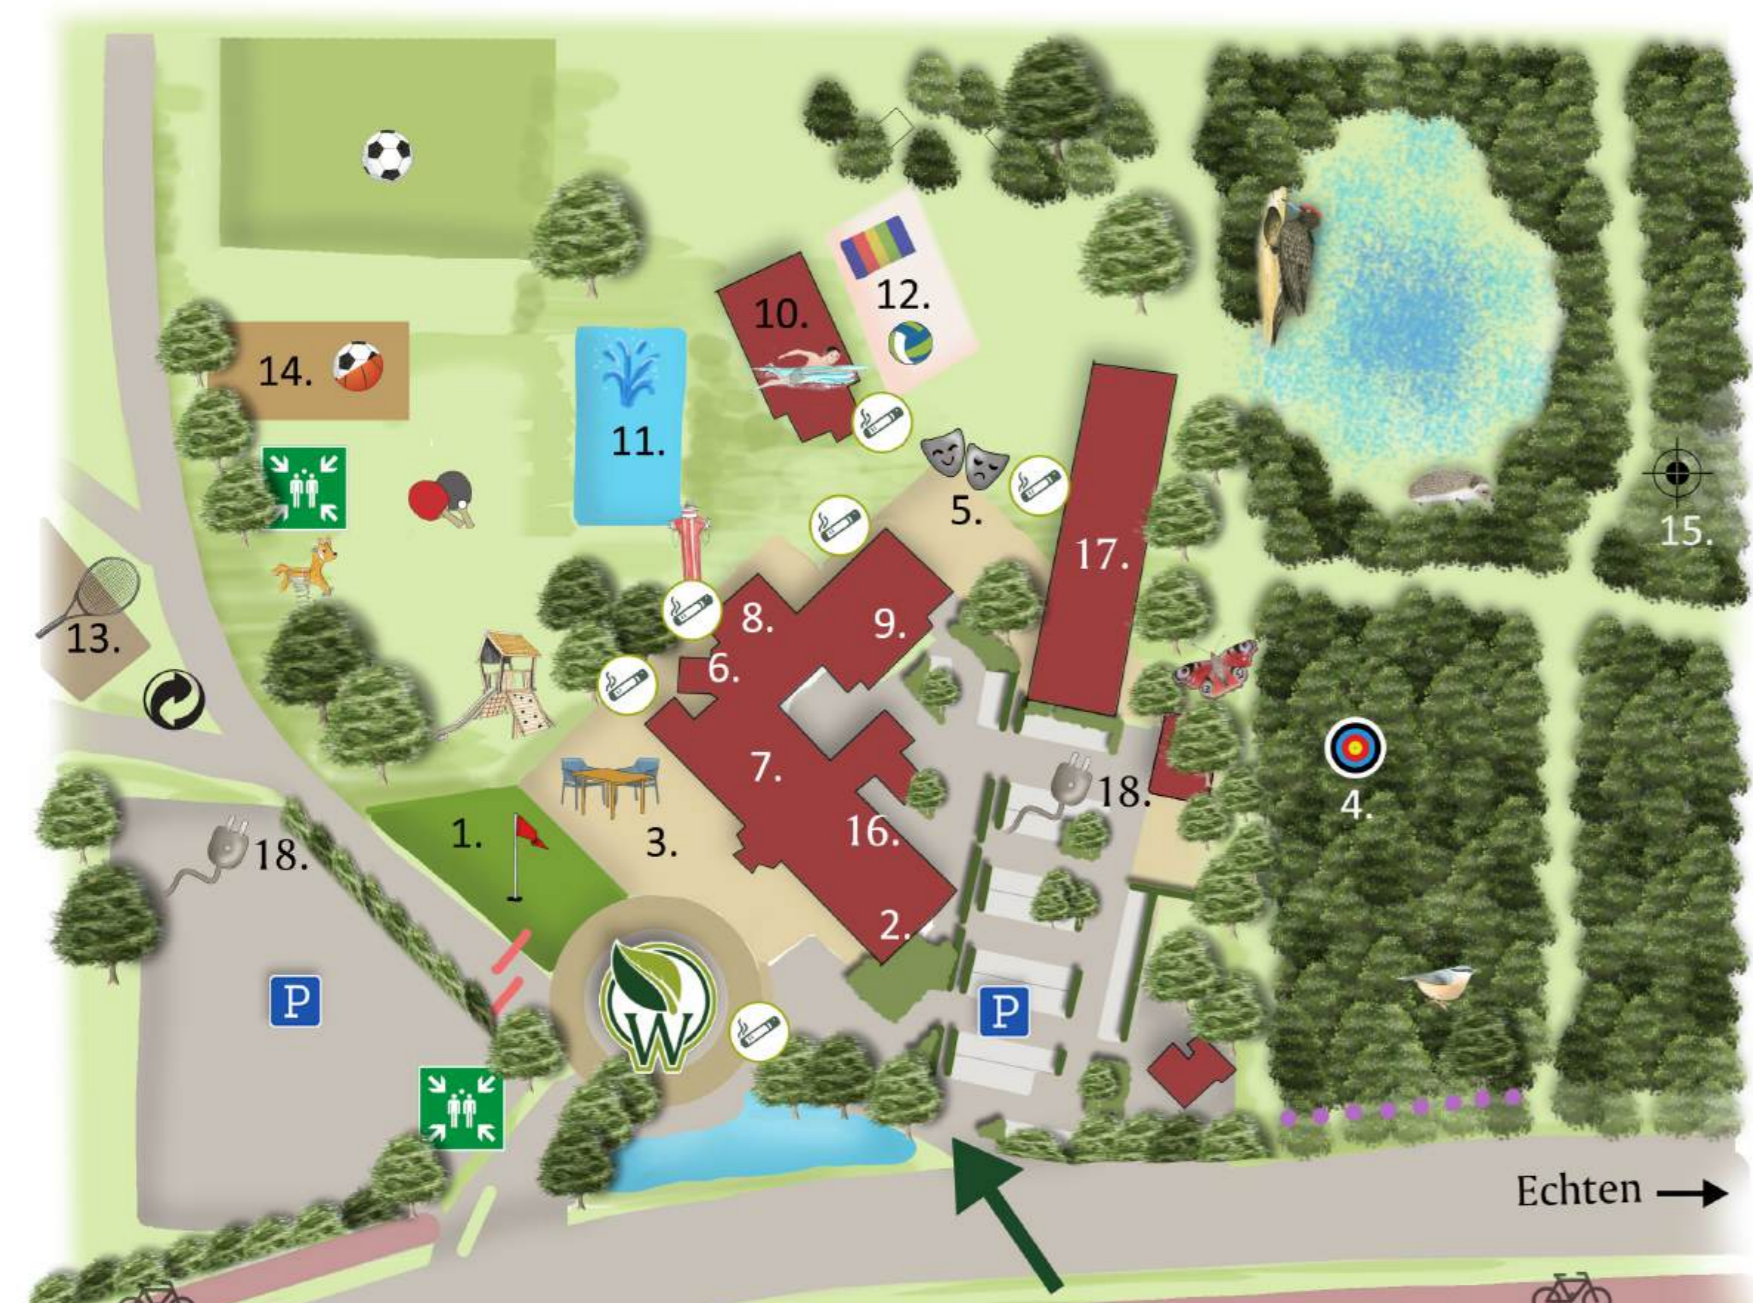

Camping

1. Midgetgolf
  Minigolf | Mini golf
2. Supermarkt
  Supermarkt | Supermarket
3. Terras
  Terrasse | Terrace
4. Handboogschietbaan
  Bogenschießplatz | Archery range
5. Buitentheater
  Freilufttheater | Outdoor theater
6. Ballenbak
  Bällebad | Ball pit
7. Restaurant en bar
  Restaurant und Bar | Restaurant and bar
8. Loungebar
  Loungebar | Lounge bar
9. Zaal de Deel
  Saal "De Deel" | Hall "De Deel"
10. Overdekt zwembad
  Hallenbad | Indoor swimming pool
11. Waterspeelplaats
  Wasser-Spielplatz | Water playground
12. Beachvolleybal / springkussen
  Beachvolleyball / Springkissen | Beach volleyball / bouncing cushion
13. Tennis
  Tennis | Tennis
14. Freespace / multifunctioneel veld
  Freispiel / Multifunktionsfeld | Freespace / multifunctional field
15. Lasergame / Archerytag
  Lasergame / Bogenschießen | Laser tag / archery tag
16. Fietsverhuur (via receptie)
  Fahrradverleih (über die Rezeption) | Bicycle rental (via reception)
17. Entertainment Centrum, Sportsbar & Diner
  Entertainment centrum | Entertainment center
18. Elektrisch laden
  E-Laden | Electric charging
19. Rookzone
  Raucherzone | Smoking area