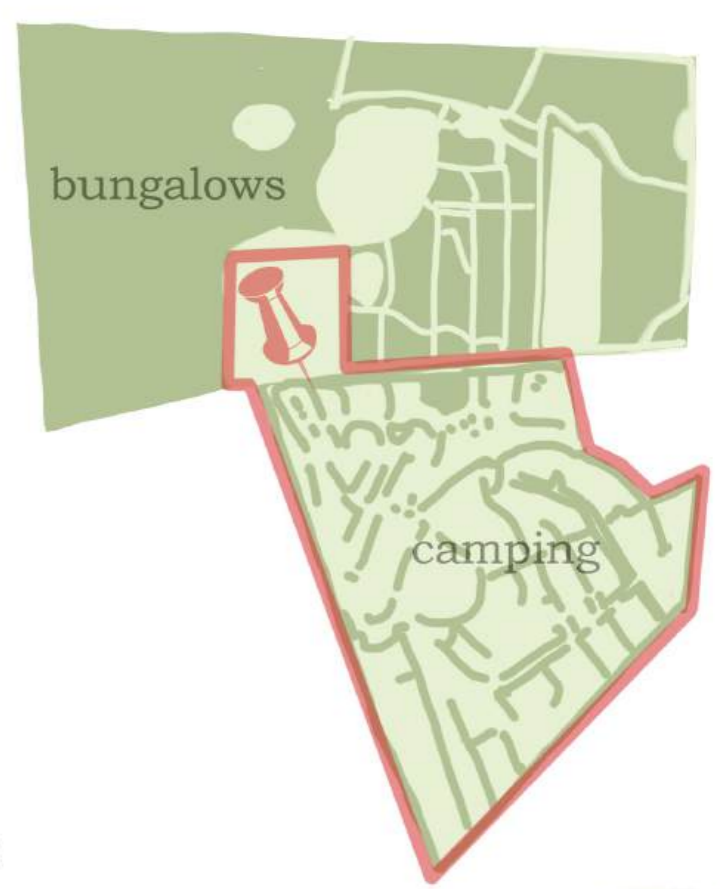

- Slagboom
Schranke | Barrier gate
- Parkeerplaats
Parkplatz | Parking lot
- Autovrij
Autofrei | Car free
- Verharde wegen
Befestigte Wege | Paved roads
- Onverharde wegen
Unbefestigte Wege | Unpaved roads
- Wandelpaden
Wanderwege | Walking paths
- Tappunt
Wasserzapfstele | Water tap
- Basketbalring
Basketballkorb | Basketball hoop
- Volleybalveld
Volleyballfeld | Volleyball court
- Visvijver
Angelteich | Fishing pond
- Speeltoestel
Spielgerät | Play equipment
- Speeltuín
Spielplatz | Playground
- Tafeltennis
Tischtennis | Table tennis
- Jeu de boules
Bouleplatz | Boules
- Brandkraan
Feuerhydrant | Fire hydrant
- Camperservicestation
Wohnmobil-Service-Station | Camper service station
- Milieustraat
Recyclingstation | Recycling station
- Huisdiervrij
Haustierfrei | Pet-free
- Hondendouche
Hundedusche | Dog shower
- Hondenloopgebied
Hundeauslaufgebiet | Dog walking area
- Verzamelplaats calamiteiten
Notfallversammlungsplatz | Emergency assembly point
- Sanitair: in alle sanitairgebouwen is een chemische stortplaats, babyroom
Sanitäreinrichtungen: In allen Sanitärgebäuden gibt es einen Chemikalienentsorgungsplatz und einen Babyraum | Sanitary facilities: all sanitary buildings have a chemical disposal point, baby room
- Sanitair: rolstoelvriendelijk
Sanitäreinrichtungen: rollstuhlgerecht | Sanitary facilities: wheelchair accessible
- Uitstort chemisch toilet
Ablauf de chemischen toilette | Chemical toilet outlet

- 137 Standaardplaatsen Standardplätze - Standard pitches
- 51 Comfortplaatsen Komfortplätze - Comfort pitches
- 150 Comfortplusplaatsen Komfortplusplätze - Comfort Plus pitches
- 318 Privésanitairplaatsen Private Sanitärplätze - Private sanitary pitches
- 661 Jaarplaatsen Jahresplätze - Seasonal pitches

- Plaggenhut/Safaritent/ Kampeerhut/Boomhut (6 pers.)
- Type A (6 pers.)
- Aan de Esch (4 pers.)
- Heidelodge (6 pers.)
- Vledders (6 pers.)
- Oshaar (6 pers.)
- Struikberg (6 pers.)

WESTERBERGEN
het Echten Drenthe gevoel