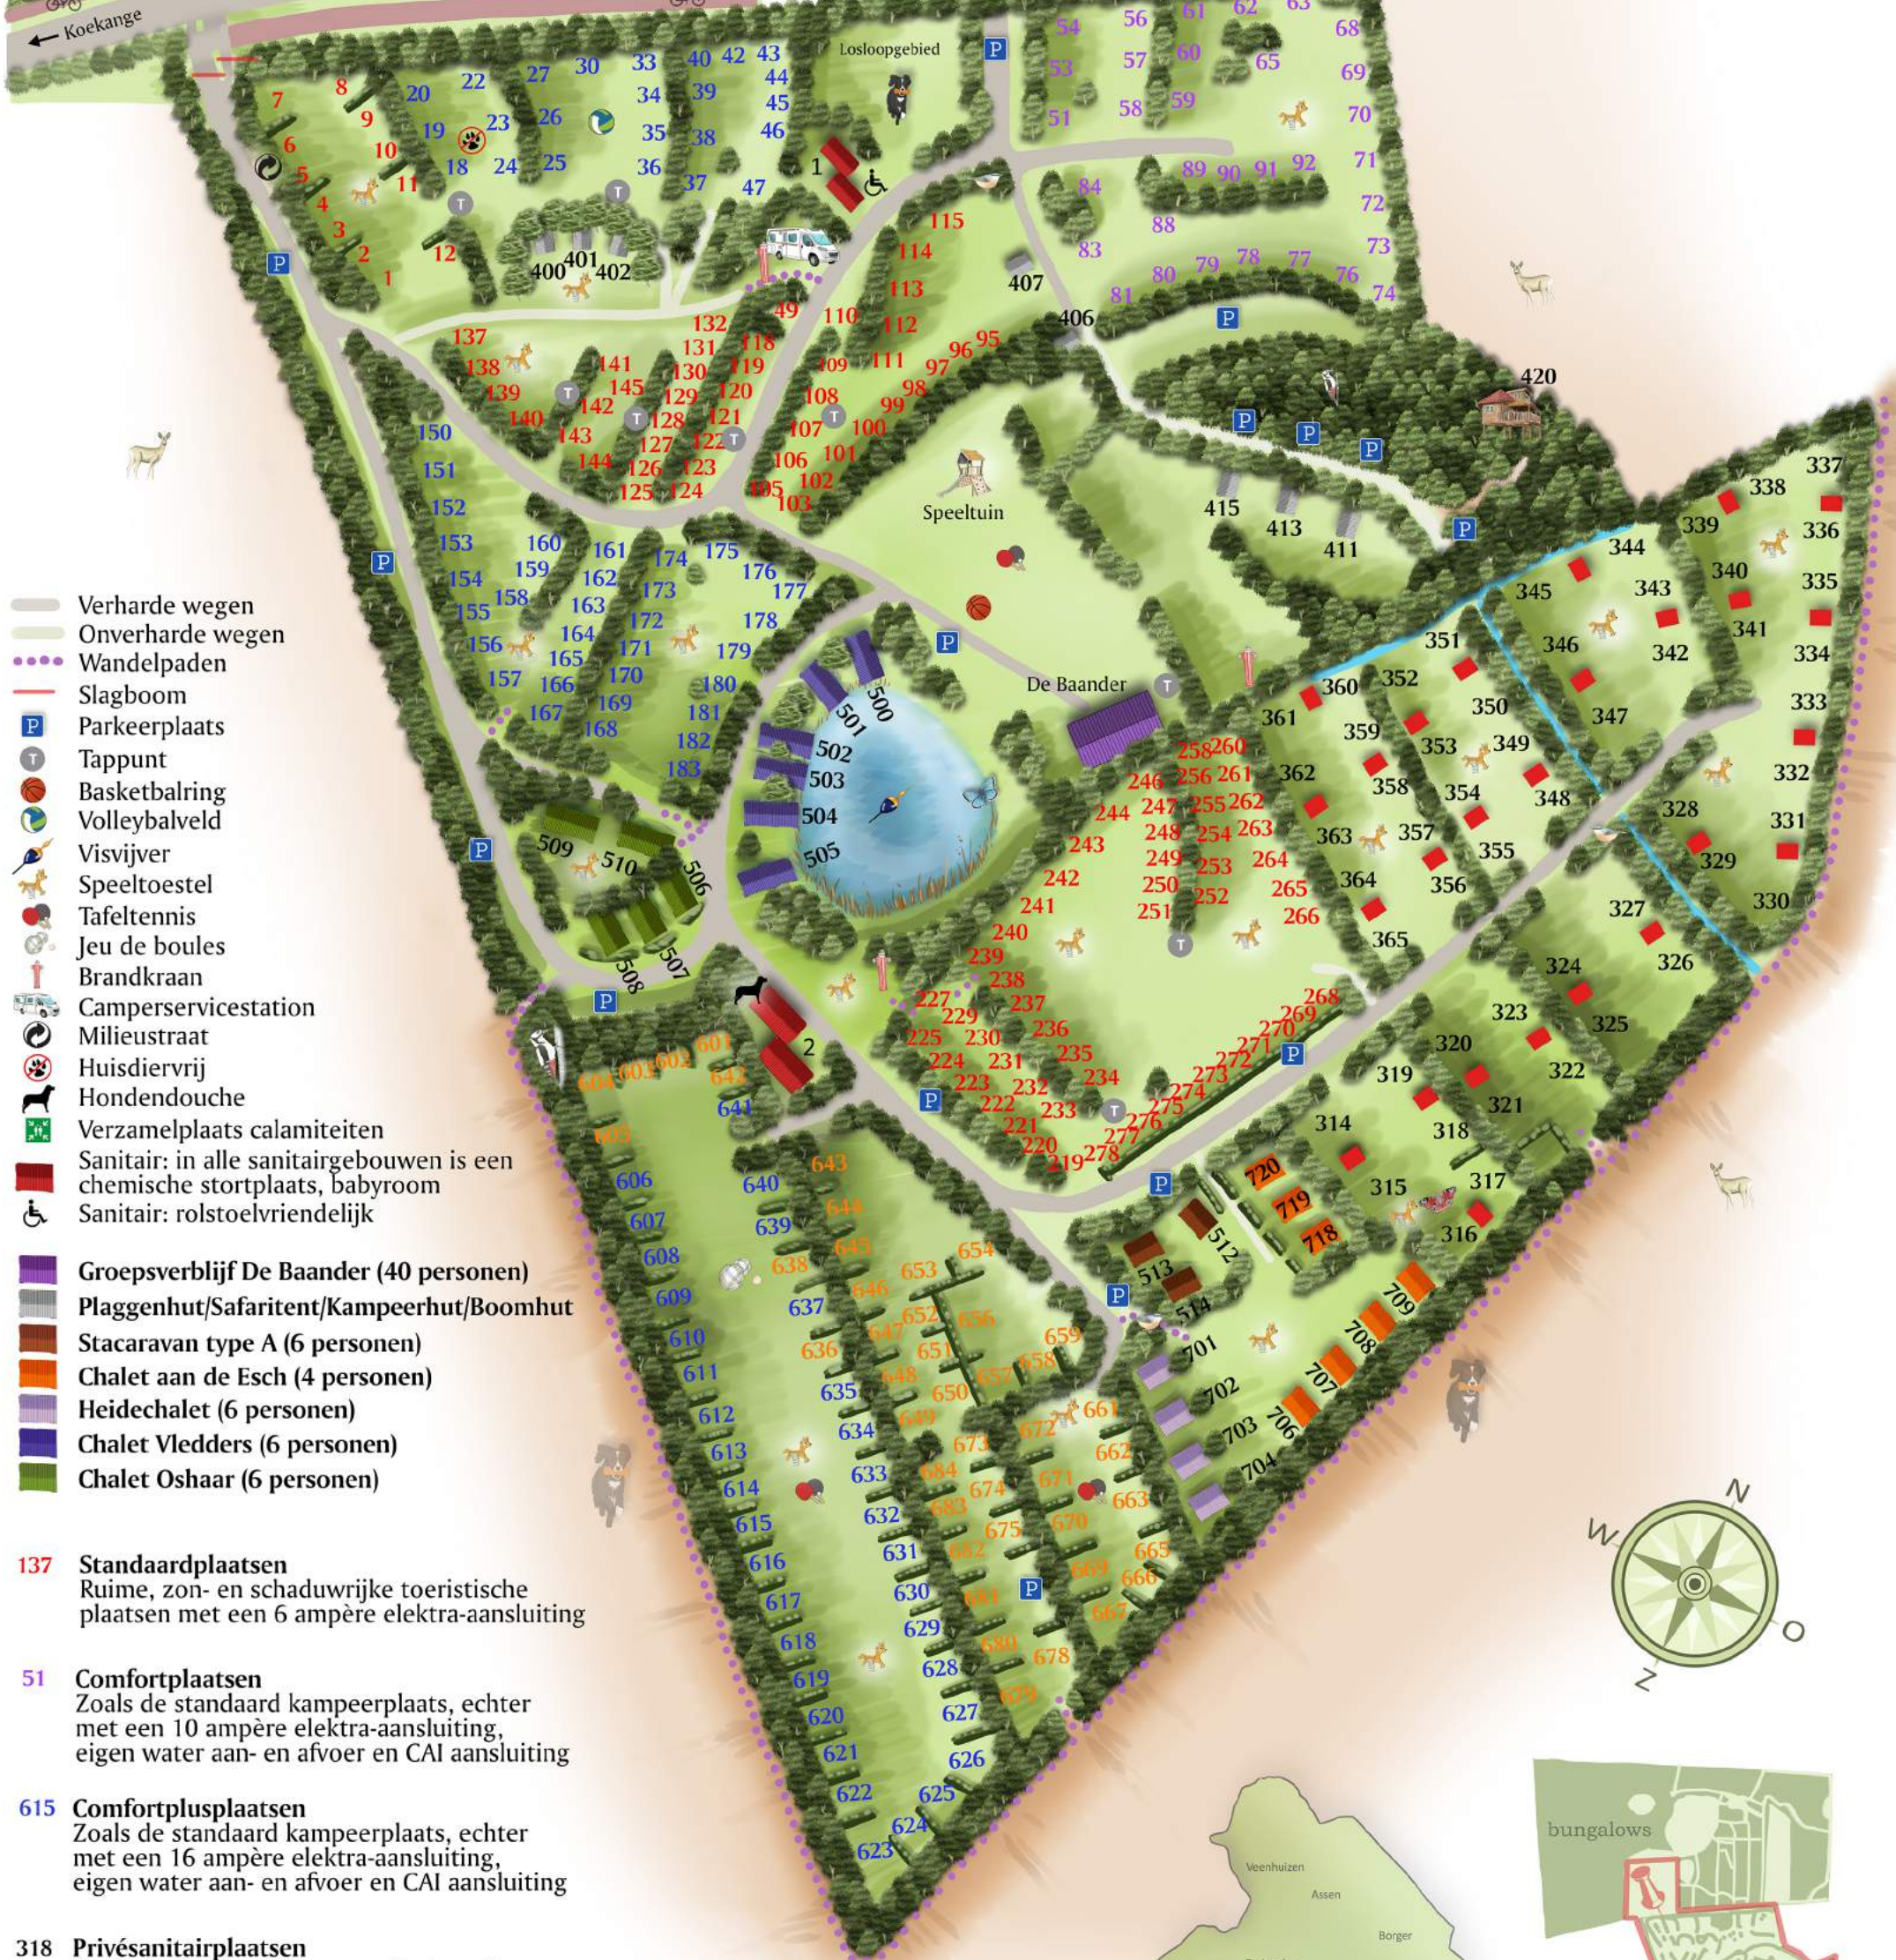

- Verharde wegen
- Onverharde wegen
- Wandelpaden
- Slagboom
- Parkeerplaats
- Tappunt
- Basketbalring
- Volleybalveld
- Visvijver
- Speeltoestel
- Tafeltennis
- Jeu de boules
- Brandkraan
- Camperservicestation
- Milieustraat
- Huisdiervrij
- Hondendouche
- Verzamelpplaats calamiteiten
- Sanitair: in alle sanitairgebouwen is een chemische stortplaats, babyroom
- Sanitair: rolstoelvriendelijk

- Groepsverblijf De Baander (40 personen)
- Plaggenhut/Safaritent/Kampeershut/Boomhut
- Stacaravan type A (6 personen)
- Chalet aan de Esch (4 personen)
- Heidechalet (6 personen)
- Chalet Vledders (6 personen)
- Chalet Oshaar (6 personen)

Bungalows

100 meter

- ★ Hoofdgebouw met receptie, fietsverhuur, recreatiezaal, wasserette, restaurant, snackbar, bar, terras, speeltuin, ballenbak
- Slagboom
- P Parkeerplaats
- Verharde wegen
- Onverharde wegen
- Wandelpaden
- 🌲 Bos
- 🌊 Vennen
- 🏊 Overdekt zwembad met kleuterbad
- 🌊 Waterspeelplaats
- 🛒 Supermarkt, ook start fiets- en wandelroutes
- 🎾 Tennisbaan
- 🏌 Midgetgolfbaan
- ⚽ Sportveld / voetbalveld
- ⚽ Freegame / multifunctioneel sportveld
- 🚒 Brandkraan
- 🏐 Beachvolleybal / springkussen
- 🌀 Milieustraat
- 🏠 Verzamelplaats calamiteiten

- 87 **Berk**
(4 personen)
- 19 **Meidoorn**
(4 personen)
- 6 **Venneplus**
(6 personen)
- 50 **Kraaiheide**
(6 personen)
- 98 **Sequoia**
(6 personen)
- 35 **Loft**
(6 personen)
- 45 **Heidewachtel**
(4 personen)
- EK1 **Echtense Kei basis**
(6-8 personen)
- EK5 **Echtense Kei**
(6-8 personen)
- 28a **Villa Buitengewoon (mindervaliden bungalow)**
(5 personen)