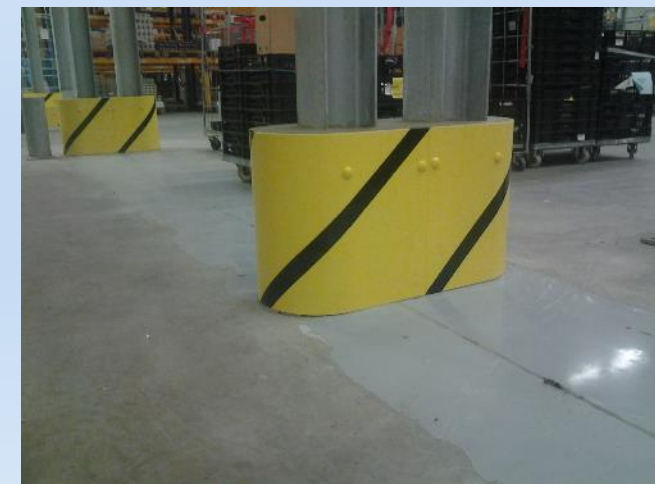

Kolombeschermers

Onze kolombeschermers zijn o.a. in te zetten als bescherming van kolommen, lichtmasten en kwetsbare installaties. Wij plaatsen de standers in aardebaan en asfalt.

Bij montage op betonvloer of stelconplaat wordt de kolombeschermer voorzien van een voetplaat.

Optioneel kunnen wij dichte kolombeschermers vullen met absorberend materiaal en afwerken zodat de bovenzijde schoon blijft.

Maatwerk is uiteraard ook mogelijk. U kunt uw vraag mailen naar calculatie@wegbeveiligingstaphorst.nl