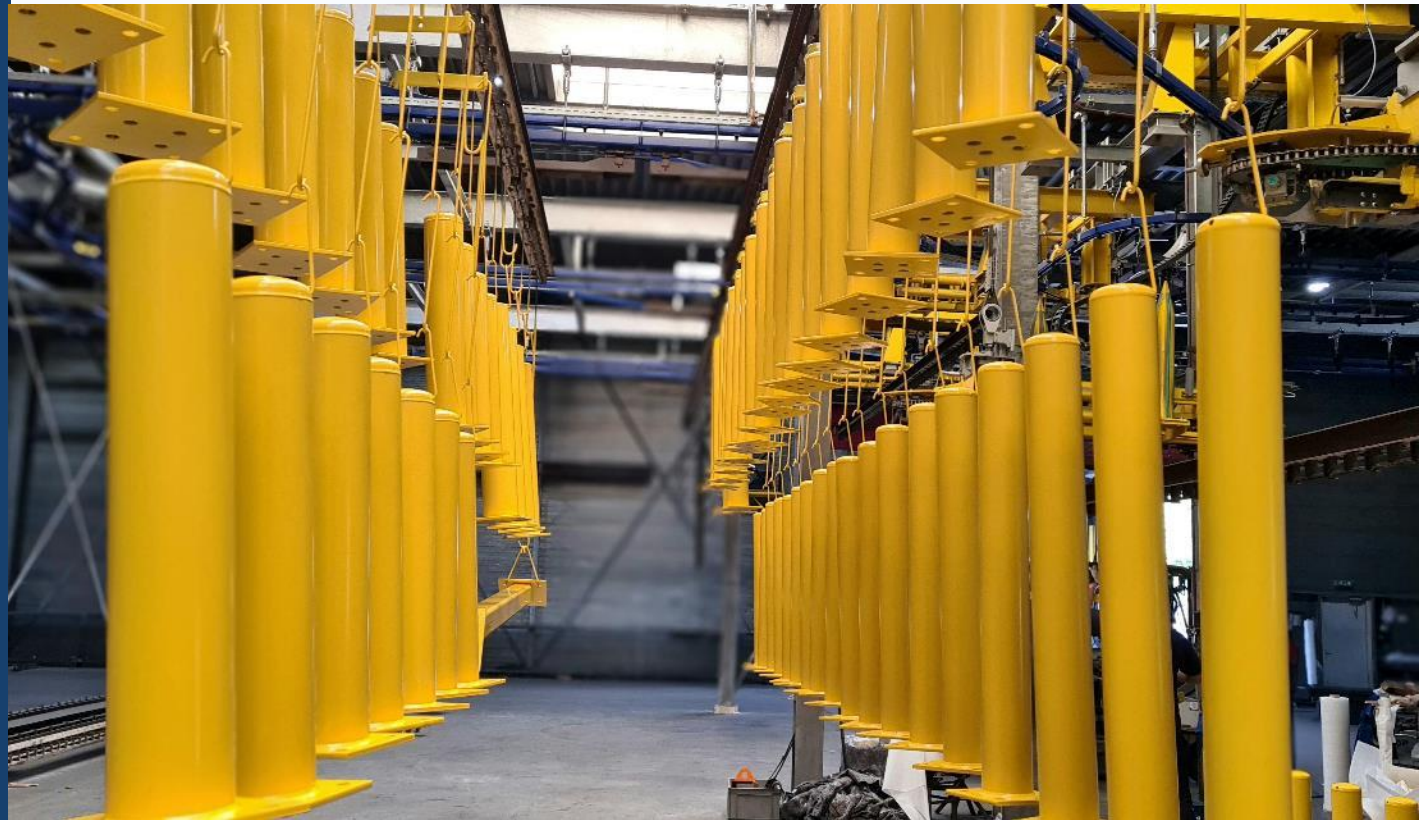

Assortiment

[Afschermpalen](#)

[Beschermingrail type B](#)

[Vangrail type A](#)

[Kolombeschermers](#)

[Doorrijbeveiliging-Stootbalken](#)

[Aanrijdbeugels](#)

[Stellingbeschermers](#)

[Laadpaal & laadstation bescherming](#)

[RVS Aanrijdbeveiliging](#)

[Boombeugels](#)

[Doorrijhoogtebeveiliging](#)

[Wieldwingers](#)

[Verkeer remmende maatregelen-drempel](#)

[Afzettingen-flexpale /hekken/diamantkoppalen](#)

[Belijning](#)

[Straatmeubilair](#)

[Leuning/hekwerk](#)

[Bebording/spiegels](#)