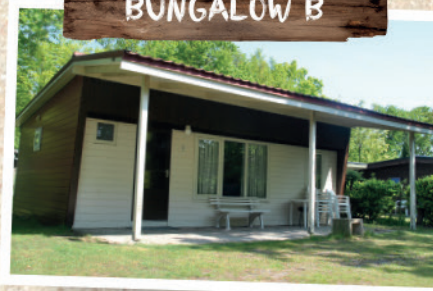

BEACHHOUSE

Het park beschikt over 5 bungalows van het type Beachhouse voor 4 personen. Deze bungalows zijn smaakvol ingericht met een strand sfeer. De bungalows hebben een woonkamer met een zithoek en eethoek. De open keuken is van alle gemakken voorzien. Er zijn 2 slaapkamers met eenpersoonsbedden.

STRANDCHALET

Onze 18 robuuste strandchalets zijn geschikt voor 6 personen. De ruime woonkamer heeft een zithoek en een fijne eettafel waar u heerlijk kunt dinen. Met de open keuken zit alles bij elkaar. Er zijn 3 slaapkamers: twee met eenpersoonsbedden en één met een kajuitbed. De badkamer heeft een ruime douche en een apart toilet.

WOODLODGE

We hebben 3 van deze Woodlodges! De Woodlodge is geschikt voor 6 personen, want er zit een mooie bedstee in, boven de andere 2 slaapkamers: erg leuk voor kinderen. Ook zijn er 2 slaapkamers met eenpersoonsbedden. De open keuken is van alle gemakken voorzien. Door de ruime overkapping kun je altijd lekker buiten zitten.

BUNGALOW B

Bungalow B is een vrij eenvoudige bungalow voor 6 personen met alles wat je nodig hebt voor een fijn verblijf. Er is een woonkamer met zithoek en eethoek. Er zijn 2 slaapkamers met een stapelbed en 1 met 2 eenpersoonsbedden. Door de ruime overkapping kunt u altijd lekker buiten zitten.