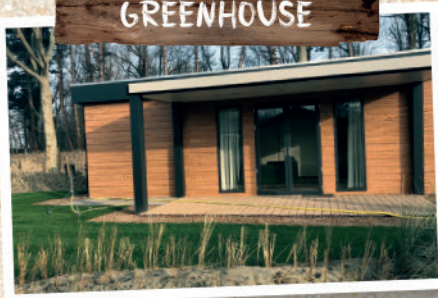

LEKKER DICHT BIJ HET STRAND

STRANDLODGE

De strandlodge is geschikt en ingericht voor 4 personen, met voldoende zit- en eetgelegenheid in de woonkamer. De open keuken is van alle gemakken voorzien. Er zijn 2 slaapkamers met aparte bedden. Door de ruime overkapping kunt u altijd heerlijk buiten zitten.

VAKANTIE VIEREN ZOALS U HET WIL...

GREENHOUSE

De Greenhouses zijn duurzame huizen die alleen op elektriciteit zijn aangesloten. Het is een luxe, ruime bungalow voor 4 personen met een infrarood cabine. De mooie ruime keuken is van alle gemakken voorzien en de woonkamer biedt een mooie zit- en eethoek. Er zijn hier 2 slaapkamers met eenpersoonsbedden.

BEACHHOUSE

Het park beschikt over 5 bungalows van het type Beachhouse voor 4 personen. Deze bungalows zijn smaakvol ingericht met een strand sfeer. De bungalows hebben een woonkamer met een zithoek en eethoek. De open keuken is van alle gemakken voorzien. Er zijn 2 slaapkamers met eenpersoonsbedden.