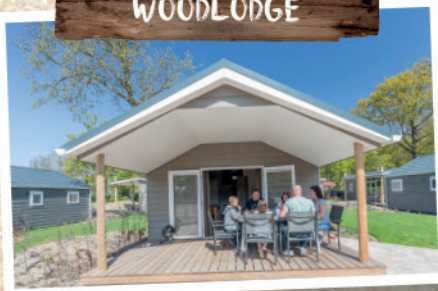

WOODLODGE

We hebben 3 van deze Woodlodges! De Woodlodge is geschikt voor 6 personen, want er zit een mooie bedstee in, boven de andere 2 slaapkamers: erg leuk voor kinderen. Ook zijn er 2 slaapkamers met eenpersoonsbedden. De open keuken is van alle gemakken voorzien. Door de ruime overkapping kun je altijd lekker buiten zitten.