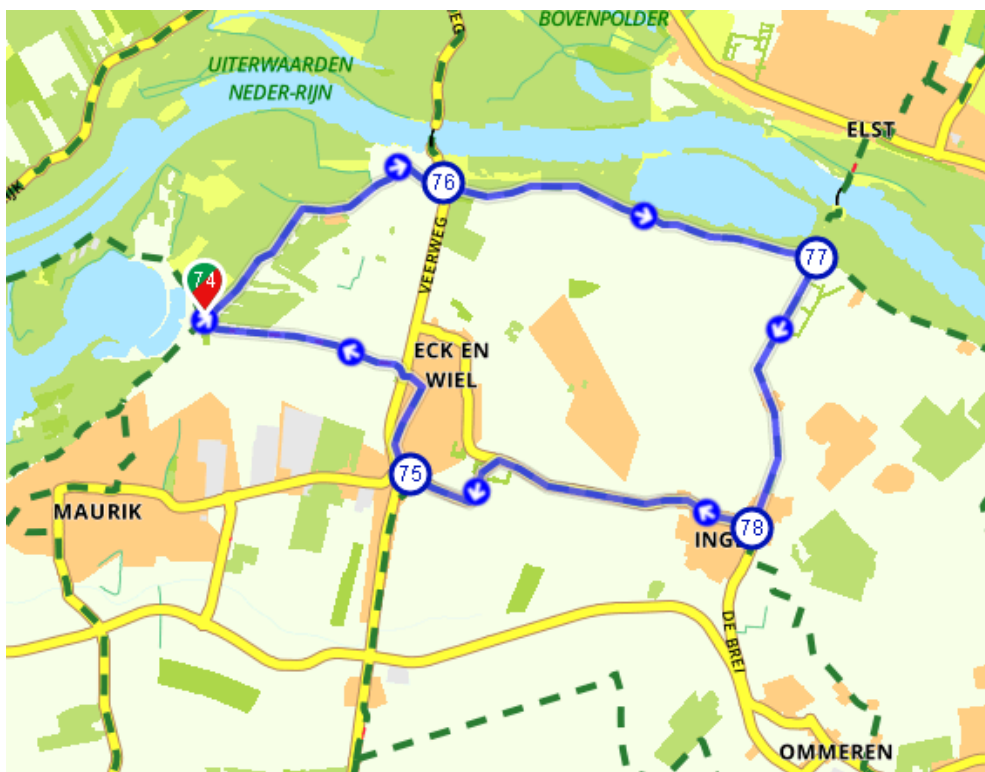

Fahrradroute Eck en Wiel - 12 km

Routenbeschreibung

Beschreibung Abstand

74 74 (Rijnbandijk, 4021AK, Buren, Gelderland, Nederland) 2.21 km

76 76 (Rijnbandijk, 4024BM, Buren, Gelderland, Nederland) 2.04 km

Werfen Sie einen Blick auf Heerlijkheid in Eck en Wiel!

Ein wunderschönes Landgut am Rande des malerischen Dorfes Eck en Wiel, mitten in der Betuwe gelegen. Ein schönes Rad- und Wandergebiet, umgeben von Wasser, Obstgärten, blökenden Schafen und der Fähre zum Utrechtse Heuvelrug.

Veerweg 5

4024 BP Eck en Wiel .

#	Beschreibung	Abstand
77	77 (Rijnbandijk, 4031KN, Buren, Gelderland, Nederland)	4.72 km
78	78 (4031MC, Buren, Gelderland, Nederland)	6.71 km
75	75 (Vlissingestraat, 4024JL, Buren, Gelderland, Nederland)	9.31 km
74	74 (Rijnbandijk, 4021AK, Buren, Gelderland, Nederland)	