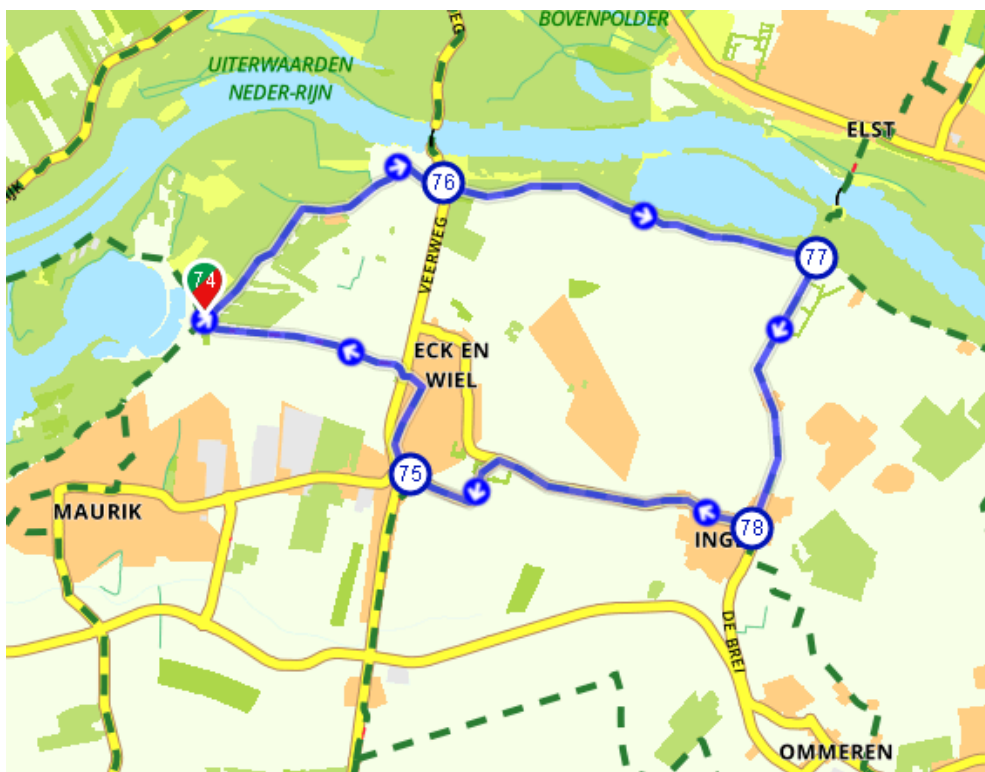

Fietsroute Eck en Wiel - 12 km

Routebeschrijving

#	Beschrijving	Afstand
74	74 (Rijnbandijk, 4021AK, Buren, Gelderland, Nederland)	2.21 km
76	76 (Rijnbandijk, 4024BM, Buren, Gelderland, Nederland)	2.04 km

Bekijk hier even Heerlijkheid in Eck en Wiel!

Een schitterend landgoed gelegen aan de rand van het pittoreske dorp Eck en Wiel, midden in de Betuwe. Een prachtig fiets- en wandelgebied omringd door water, fruitgaarden, blatende schapen, en het veer naar de Utrechtse Heuvelrug

Veerweg 5

4024 BP Eck en Wiel .

#	Beschrijving	Afstand
77	77 (Rijnbandijk, 4031KN, Buren, Gelderland, Nederland)	4.72 km
78	78 (4031MC, Buren, Gelderland, Nederland)	6.71 km
75	75 (Vlissingestraat, 4024JL, Buren, Gelderland, Nederland)	9.31 km
74	74 (Rijnbandijk, 4021AK, Buren, Gelderland, Nederland)	