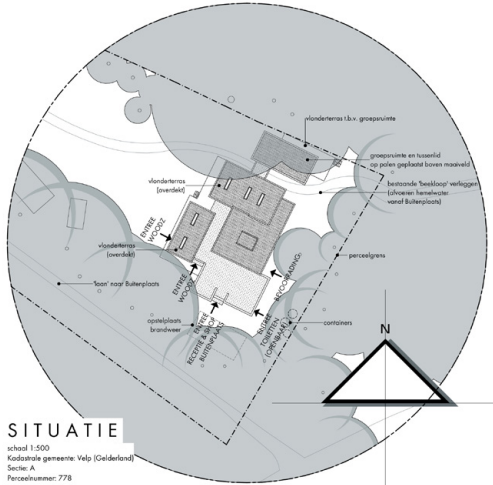

Sfeerimpressie Woodz

Tekeningen hoofdgebouw

Tekeningen hoofdgebouw

Doorsnede A-A

Doorsnede B-B

Doorsnede C-C

Doorsnede D-D

Doorsnede E-E

Doorsnede F-F

Begane grond

- Parkgerelateerd
- Woodz

Souterrain